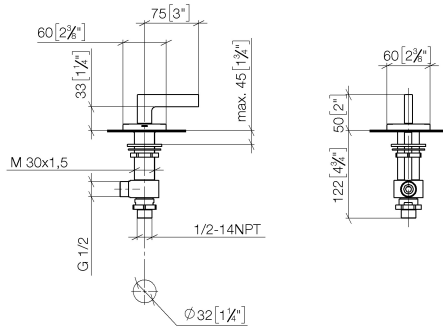

20 000 716

- diamètre de percement 32 mm
- rosace 60 x 60 mm
- avec marquage froid

S'adapte aux gammes suivantes : CL.1, CYO

	Dark Platinum brossé	20 000 716-99
	Chrome	20 000 716-00
	Platine brossé	20 000 716-06
	Dark Chrome	20 000 716-19
	Laiton brossé (Or 23cts)	20 000 716-28
	Champagne brossé (Or 22cts)	20 000 716-46
	Champagne (Or 22cts)	20 000 716-47

20 000 716

mm [inches]

**Diagramme de débit**

**Certificats**

IAPMO\_4976 (1). LGA\_28688.

20 000 716

Les pièces pour les autres finitions peuvent être trouvées ici : Chrome

### Liste des pièces de rechange

N°	Article Numéro	Désignation	Fréquence de montage	Délai de livraison
1	90 20 70 057 01-99	poignée ( cold )	1	30
2	04 17 11 058 32 90	partie latérale	1	2
3	90 90 03 132 00 90	tête céramique	1	2
4	04 23 10 032 78 90	set de fixation	1	2
5	04 17 11 023 10 90	raccord multiple	1	2
6	09 30 11 059 90	rondelle	1	2
7	09 23 10 012 90	écrou	1	2