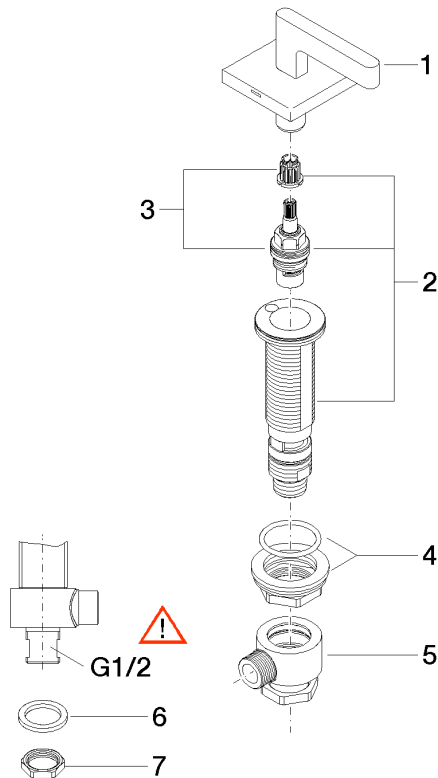

20 000 716

- diamètre de percement 32 mm
- rosace 60 x 60 mm
- avec marquage froid

S'adapte aux gammes suivantes : CL.1, CYO

	Dark Platinum brossé	20 000 716-99
	Chrome	20 000 716-00
	Platine brossé	20 000 716-06
	Dark Chrome	20 000 716-19
	Laiton brossé (Or 23cts)	20 000 716-28
	Champagne brossé (Or 22cts)	20 000 716-46
	Champagne (Or 22cts)	20 000 716-47

20 000 716

mm [inches]

**Diagramme de débit**

**Certificats**

IAPMO\_4976 (1). LGA\_28688.

20 000 716

Les pièces pour les autres finitions peuvent être trouvées ici : Chrome

### Liste des pièces de rechange

N°	Article Numéro	Désignation	Fréquence de montage	Délai de livraison
1	90 20 70 057 01-99	poignée ( cold )	1	30
2	04 17 11 058 32 90	partie latérale	1	2
3	90 90 03 132 00 90	tête céramique	1	2
4	04 23 10 032 78 90	set de fixation	1	2
5	04 17 11 023 10 90	raccord multiple	1	2
6	09 30 11 059 90	rondelle	1	2
7	09 23 10 012 90	écrou	1	2